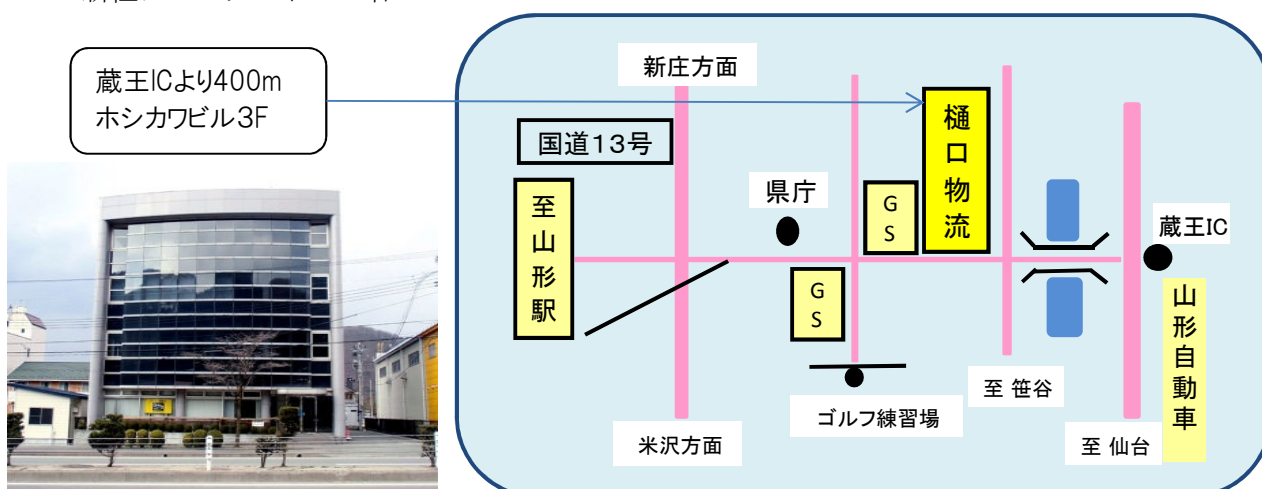

今後とも何卒、暖かいご支援ご指導を賜りますようお願い申し上げます。

記

- ◇名称 東北支店 山形営業所 ◇営業開始日 平成29年6月1日(木)
◇住所 〒990-0022 山形県山形市東山形1丁目6番26号 ホシカワビル3階
◇番号 TEL 023-628-1025 FAX 023-628-1029

【営業スタッフ】

支店長 千葉 典雄 新店指導担当 吉川 隆一
新任スタッフ 渡辺克彦(37歳) 玉置恵一(36歳) 打矢貴徳(35歳) 佐藤益男(48歳)
新任アシスタント 1名