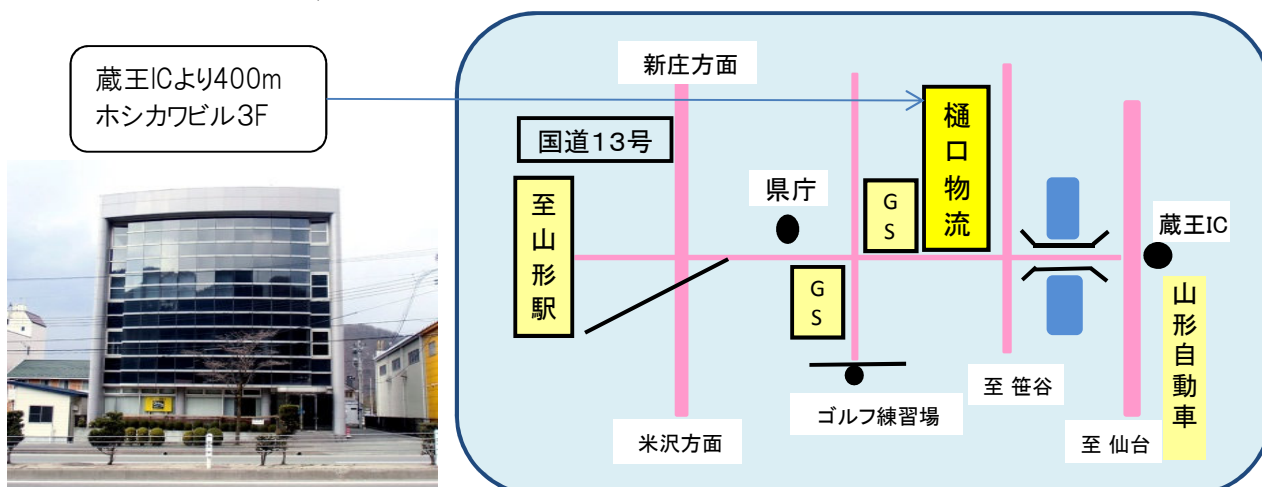

お取引先様 各位

平成29年5月 吉日

株式会社 樋口物流サービス
代表取締役 樋口 修一朗
取締役支店長 千葉 典雄

山形営業所開設のご案内

拝啓 初夏の候、貴社ますますご盛栄のこととお慶び申し上げます。平素は格別のご高配を賜り、厚くお礼申し上げます。

さて、このたび弊社では新たに山形市内に営業所を開設し、6月1日より業務を開始する運びとなりました。これもひとえに、皆様方のご支援、ご協力の賜物と深く感謝申し上げます。これを機に、社員一同気持ちを新たに、皆様の信頼にお応えできるよう倍旧の努力をしてまいり所存でございます。

今後とも何卒、暖かいご支援ご指導を賜りますようお願い申し上げます。

記

1. ◇名称 東北支店 山形営業所   ◇営業開始日 平成29年6月1日(木)
   ◇住所 〒990-0022 山形県山形市東山形1丁目6番26号 ホシカワビル3階
   ◇番号 TEL 023-628-1025   FAX 023-628-1029

【営業スタッフ】

支店長 千葉 典雄

営業主任 渡辺 克彦   奈良崎 匡真   石川 翔也   川股 徹

アシスタント 1名

今後とも東北支店の管轄3営業所を宜しくお願い申し上げます。

仙台営業所:TEL022-388-8851/岩手営業所 TEL:0197-61-2555/山形営業所 TEL:023-628-1025