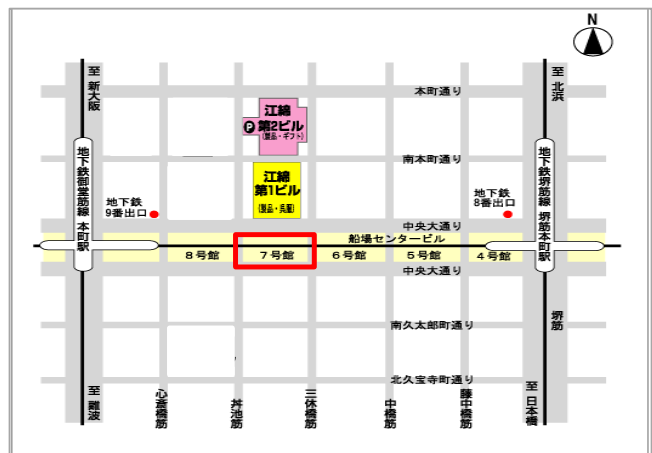

記

◇名称	株式会社 樋口物流サービス 本町オフィス
◇営業開始日	2020年12月1日(火)
◇住所	〒541-0055 大阪府中央区船場中央3丁目1-7 船場センタービル7号館 2F 229号室
◇番号	TEL 06-6121-7830 FAX 06-6121-7831

【責任者】

○特需輸送部 ワークス課 吉村 和也

アクセス 大阪メトロ御堂筋線 本町駅 10番出口より徒歩5分